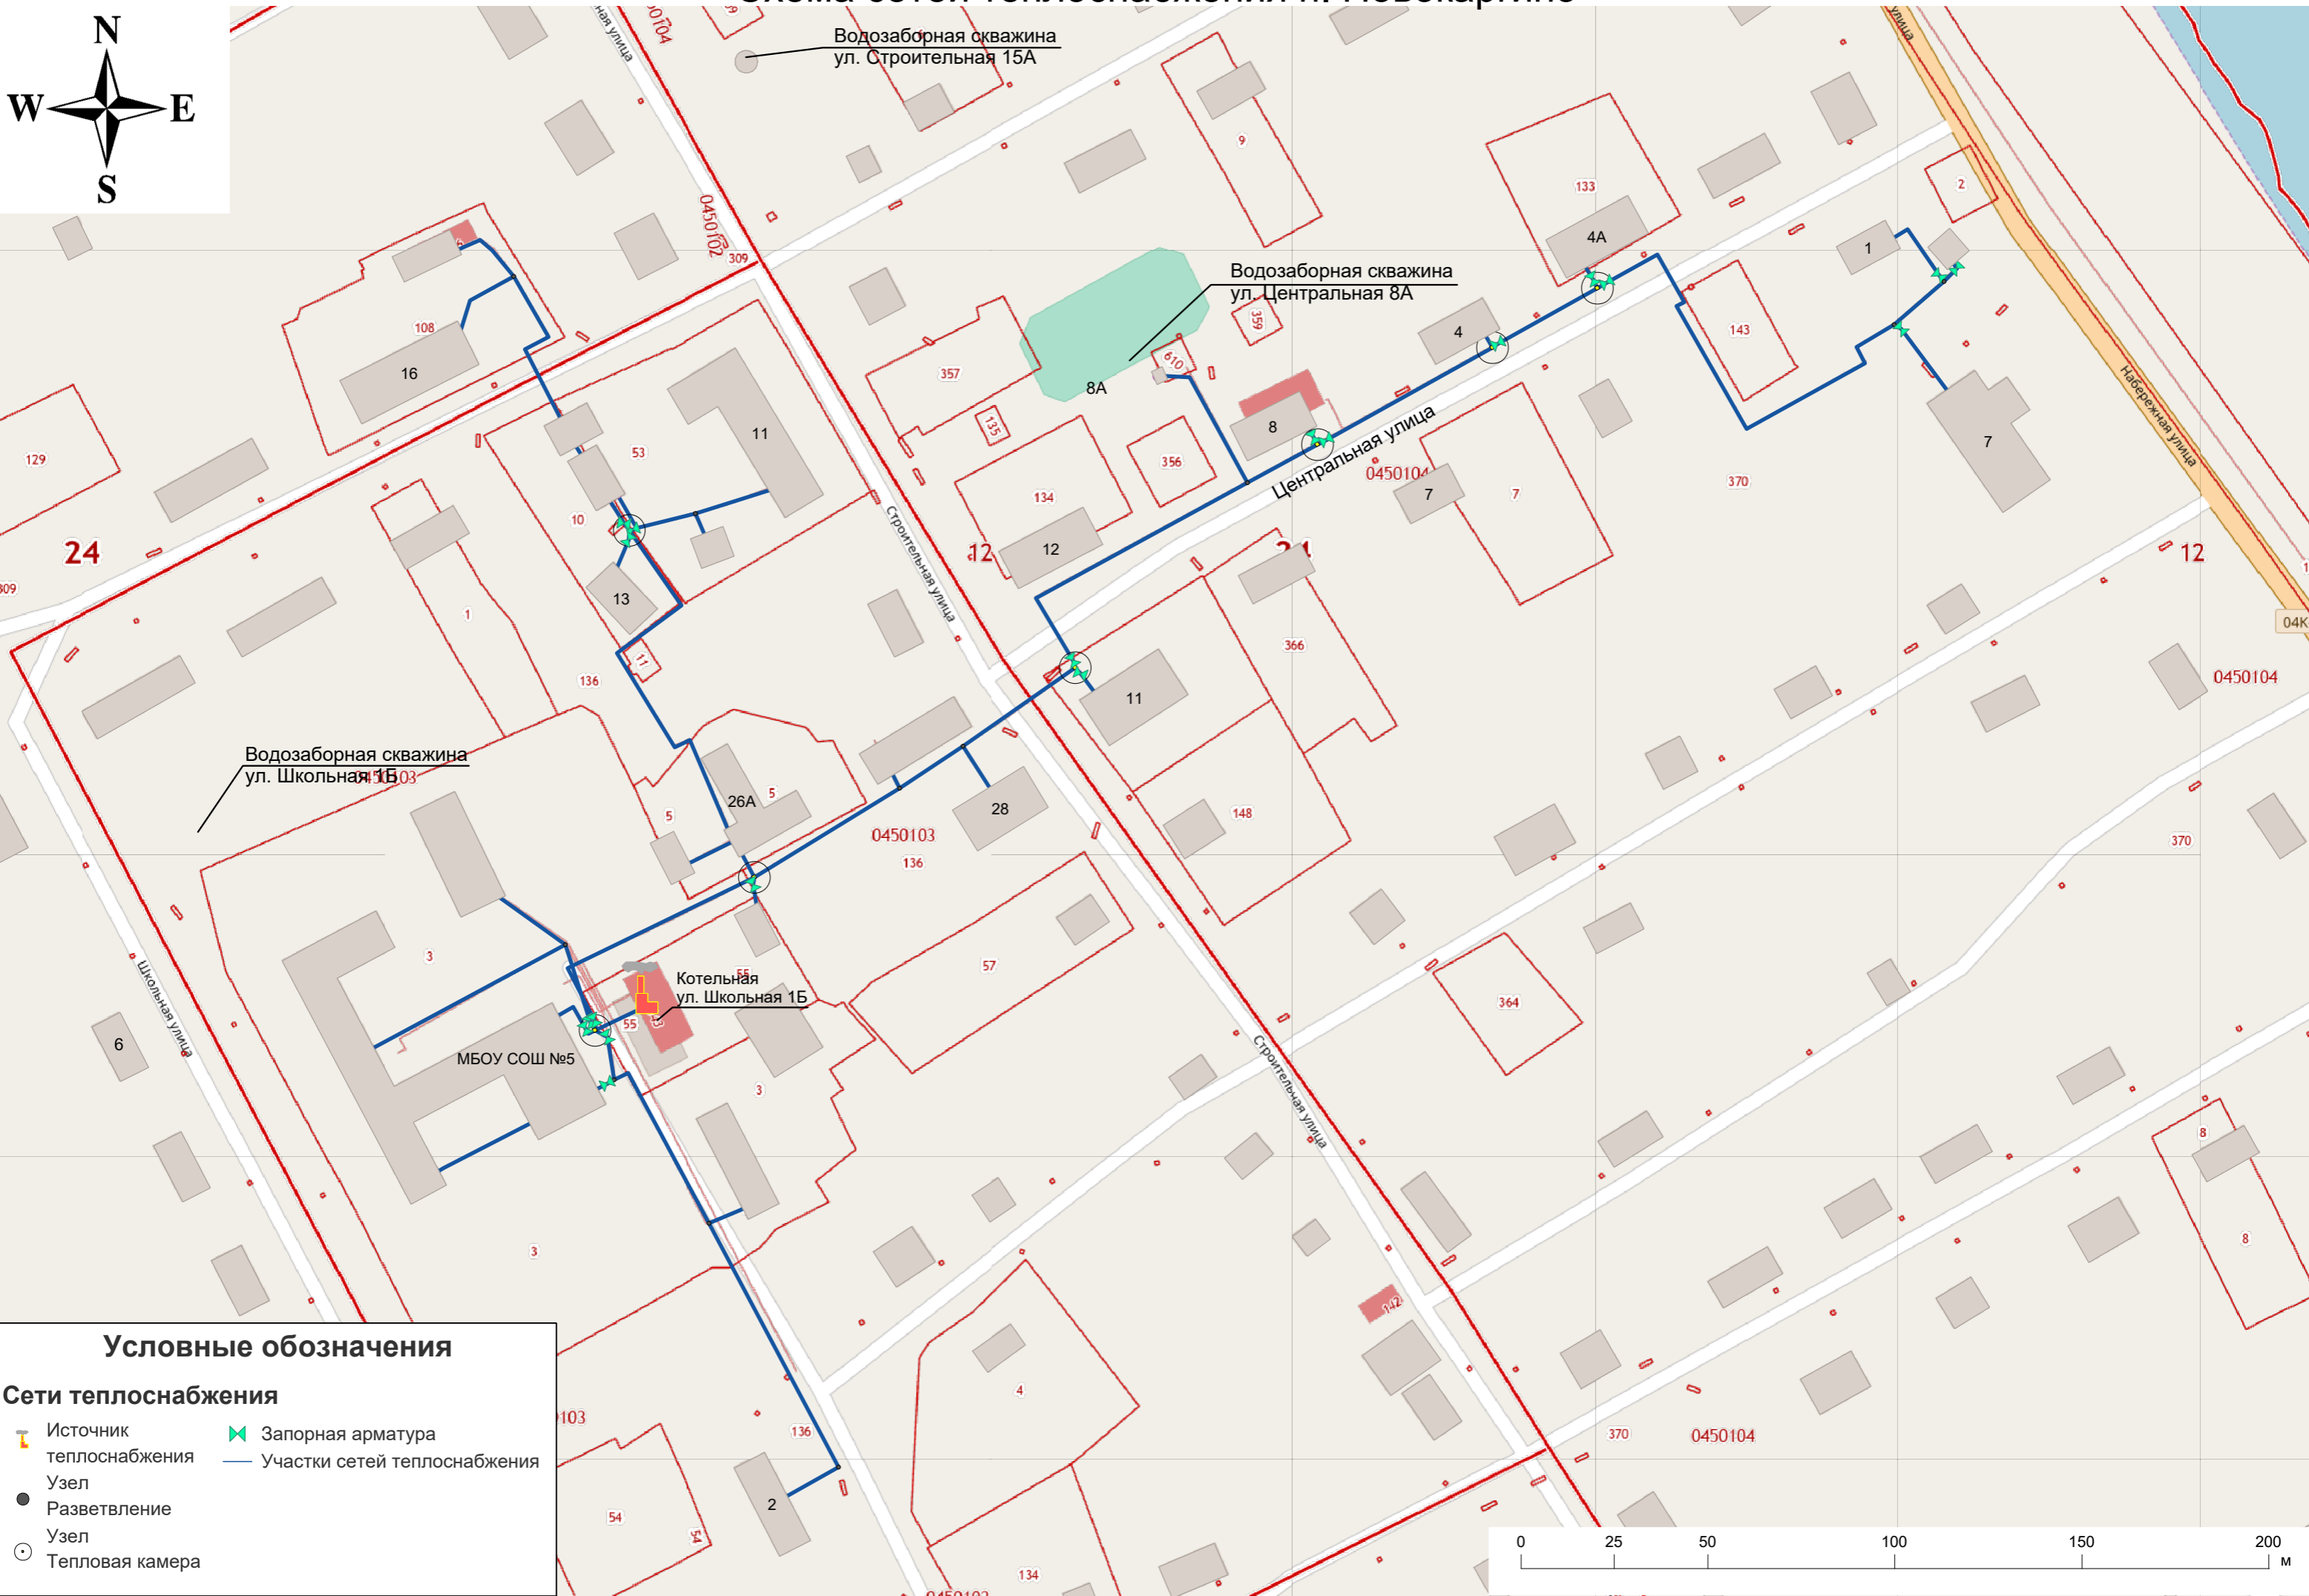

Схема сетей теплоснабжения п. Новокаргино

Водозаборная скважина
ул. Строительная 15А

Водозаборная скважина
ул. Центральная 8А

Водозаборная скважина
ул. Школьная 1Б

Котельная
ул. Школьная 1Б

МБОУ СОШ №5

Условные обозначения

Сети теплоснабжения

Источник теплоснабжения	Запорная арматура
Узел	Участки сетей теплоснабжения
Разветвление	
Узел	
Тепловая камера	